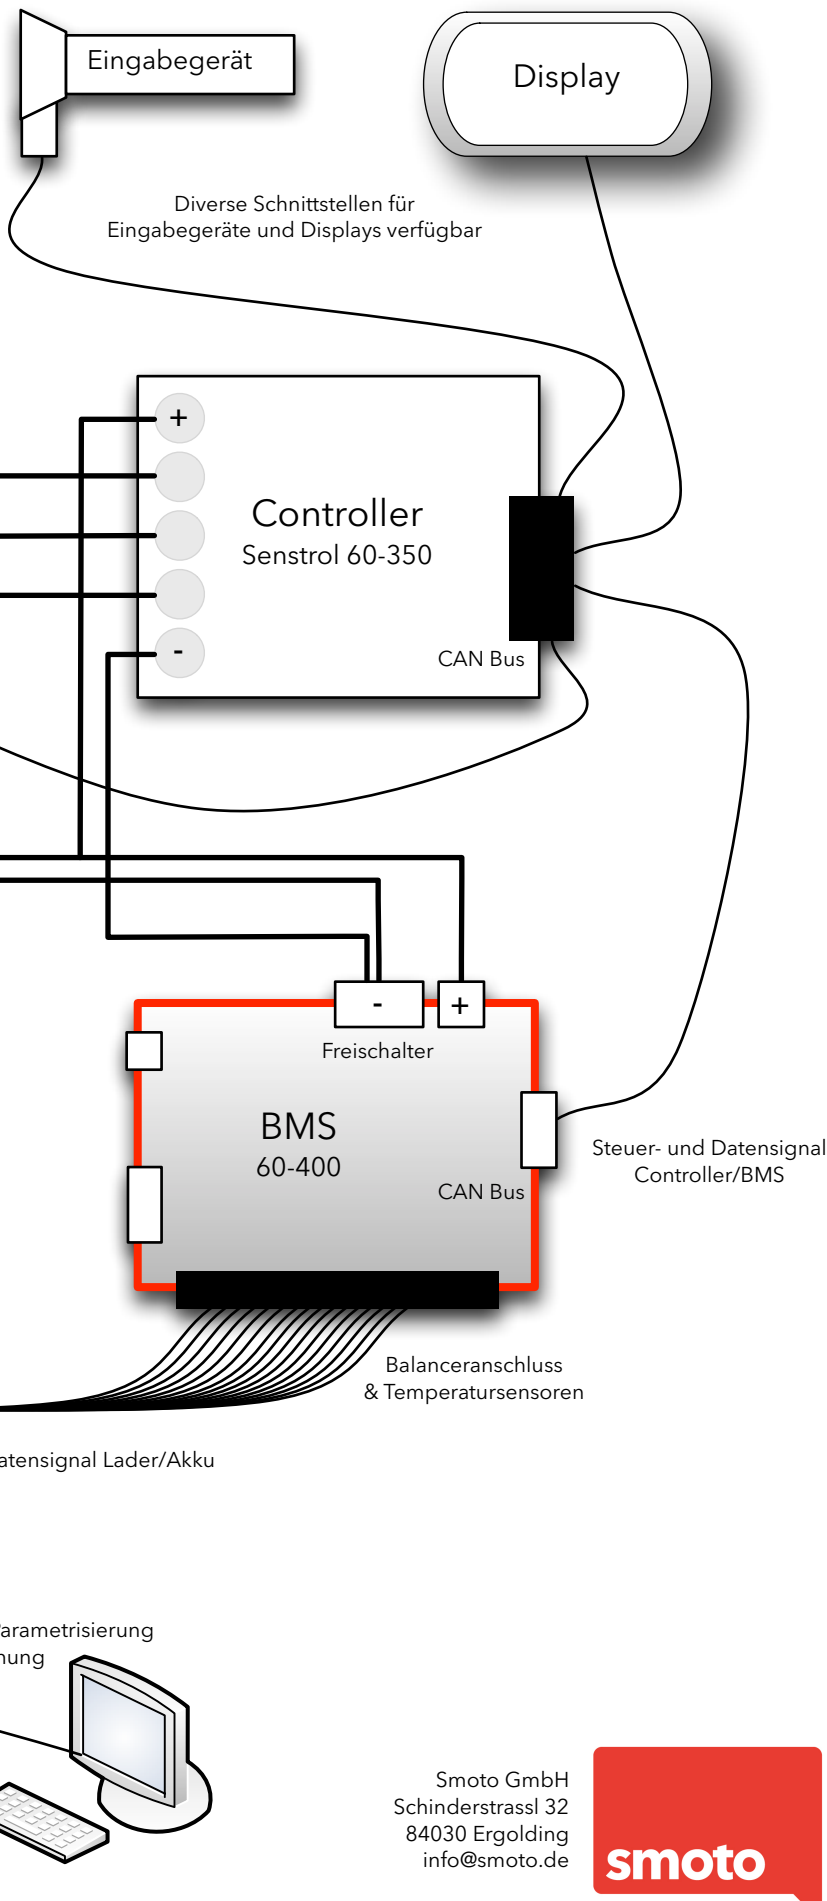

Smoto

Brushless Drive Train

Anschlussschema

BMS 60-400

Stand 05.12

Smoto GmbH
Schinderstrassl 32
84030 Ergolding
info@smoto.de